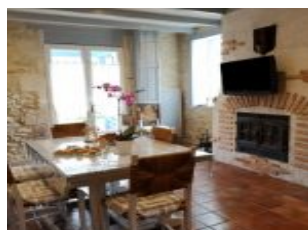

Gîte N°G1191 - GITE CHEZ CATHERINE

Tarifs de locations

Retrouvez toutes les informations tarifaires sur notre site www.gites-de-france-gironde.com ou contactez-nous au 05 56 81 54 23 ou par email resa@gites33.fr

Le prix comprend

Le prix ne comprend pas

- Bois : Non inclus
- Chauffage : Non inclus
- Electricité : Non incluse

Options / Suppléments

Forfait ménage fin de séjour	60.00€
Supplément spa à la semaine	90.00€
Supplément spa formule court séjour	55.00€
Tarif par jour et par animal présent	10.00€

* Photos non contractuelles