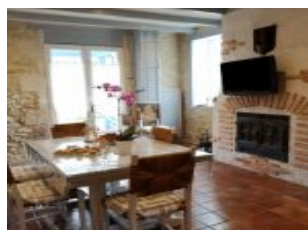

Gîte N°G1191 - GITE CHEZ CATHERINE

Tarifs de locations

Retrouvez toutes les informations tarifaires sur notre site www.gites-de-france-gironde.com ou contactez-nous au 05 56 81 54 23 ou par email resa@gites33.fr

Le prix comprend

Le prix ne comprend pas

- Bois : Non inclus
- Chauffage : Non inclus
- Electricité : Non incluse au dela du forfait de 8kwh/jour

Options / Suppléments

Forfait ménage fin de séjour	60.00€
Supplément spa à la semaine	90.00€
Supplément spa formule court séjour	55.00€
Tarif par jour et par animal présent	10.00€

* Photos non contractuelles